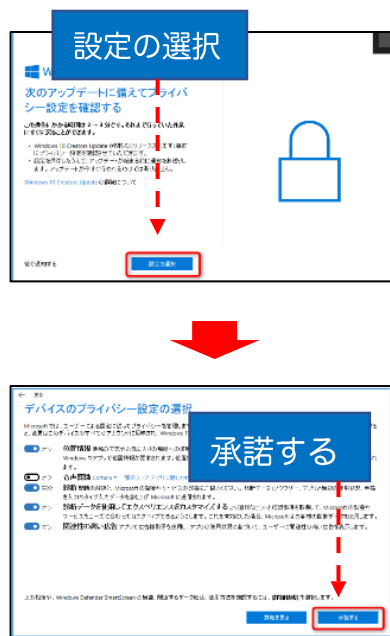

おめでとう!

「使いたい」「使えない」から「使いこなす」へ

八月は、陰暦で「葉月」と呼んでいます。お盆の時に、キュウリの馬と、ナスの牛を供えることがあります。これは先祖の霊が、馬に乗って一刻も早くこの世に帰り、牛に乗ってゆっくりあの世へ戻って行くようにとの願いを込めたものといわれています。

パソコンを利用中、画面に「次のアップデートに備えてプライバシー設定を確認する」という画面が突然表示されることがあります。位置情報、パソコンで「天気」や「地図」で位置に対応した情報を利用したい場合はオンにする必要があります。音声認識 Cortana や音声で操作する一部のストアアプリで利用します。マイクを搭載していない機種ではオンにできません。また、診断不具合があったときの診断情報や利用状況の情報がマイクソフトに送信されます。マイクソフトが製品の改善に役立ちます。設定は後から変更できますので、「設定の選択」をクリックして「承諾する」を選んでください。

おトコテストの結果が出ました。投票いただきました皆さま、ありがとうございました。いただいた写真も素晴らしいので、一つだけを選ぶのが難しく、随分悩ませてしまいましたね。

- 優勝 まっちゃん (癒しの桜道)
- 2位 ひろっちゃん (好古園築山池泉の庭)
- 特別賞 よっちゃん (青空の桜)

写真はきれいで必ずしもピントが合っているだけではないと思います。それを見てそれぞれの心がなごめば、それが一番いいかな。